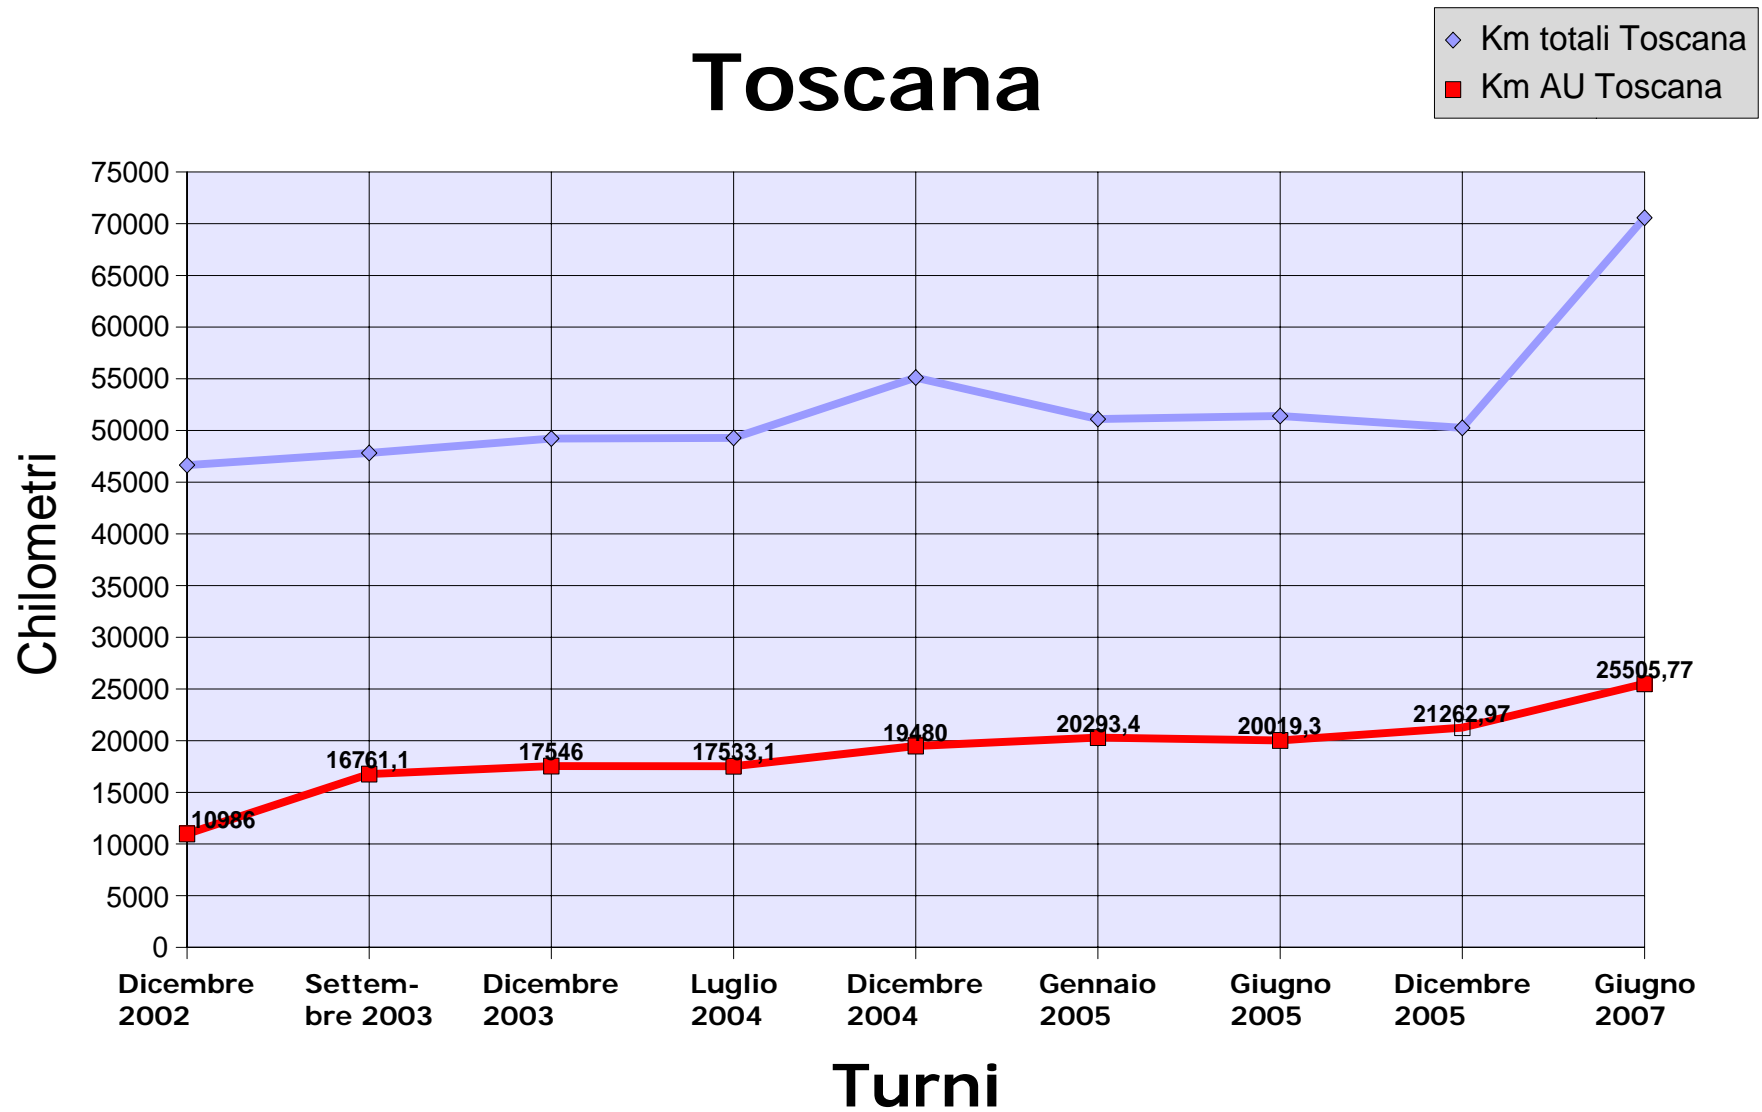

<b>Andamento AU in Toscana e Lucca</b>		
	<b>Km totali Toscana</b>	<b>Km AU Toscana</b>
Dicembre 2002	46654	10986
<b>Settembre 2003</b>	<b>47818</b>	<b>16761,1</b>
Dicembre 2003	49229,3	17546
Luglio 2004	49284	17533,1
Dicembre 2004	55117	19480
Gennaio 2005	51109	20293,4
Giugno 2005	51402	20019,3
Dicembre 2005	50260	21262,97
Giugno 2007	70574,75	25505,77

<b>Andamento AU Lucca</b>		
	<b>Km totali Lucca</b>	<b>Km AU Lucca</b>
Dicembre 2002	469	462,8
<b>Settembre 2003</b>	<b>448</b>	<b>432,2</b>
Dicembre 2003	591	549,7
Luglio 2004	561	560,5
Dicembre 2004	523	523
Gennaio 2005	524	524
Giugno 2005	715	577,5
Dicembre 2005	711,16	536,56
Giugno 2007	736,26	626,27

# Toscana

# Lucca